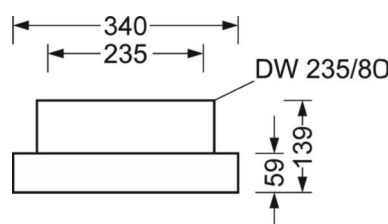

Оптика

Оснастка	LED, цветопередача/оттенок света CRI ≥ 80 / 4000K
Допуск для координаты цветности (MacAdam)	3SDCM
Номинальный световой поток	29148lm
Срок службы LED	50000h L80/B10 (Tq 45°C)
светоотдача светильников	149lm/W
Угол излучения	95° (C0) / 95° (C90)
UGR поп./вдоль	22.1 / 22.3

DEEP-LINK

<https://www.regiolum.de/ru/article/37440324110>

Ссылка	LED 29100lm 840
ηLB	100 %
Φ ↓/↑	100 % / 0 %
UGR поп./вдоль	22.1 / 22.3

Механика

цвет корпуса	белый стандартный для электротехники RAL 9016
размеры (LxWxH/DxH)	1338mm x 340mm x 59mm
вес (нетто)	11.4kg
Кабельный ввод KE (X/Y)	586mm/0mm
Вид монтажа	установка отдельных светильников на подвесе, Потолочная одиночная установка, Узел крепления маятниковой рейки на цепи

размеры

L	1338 mm	Длина
B	340 mm	Ширина
H	59 mm	Высота
A1	1305 mm	Расстояние между точками крепежа при одиночной установке
A4	235 mm	Расстояние между точками крепежа (ширина)
X	586 mm	Расстояние от ввода проводов до середины светильника по оси X (вдо)
Y	0 mm	Расстояние от ввода проводов до середины светильника по оси Y (поп)