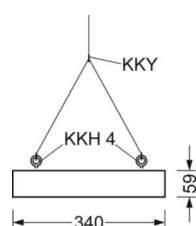

Оптика

Оснастка	LED, цветопередача/оттенок света CRI ≥ 80 / 4000K
Допуск для координаты цветности (MacAdam)	3SDCM
Номинальный световой поток	29148lm
Срок службы LED	50000h L80/B10 (Tq 45°C)
светоотдача светильников	149lm/W
Угол излучения	95° (C0) / 95° (C90)
UGR поп./вдоль	22.1 / 22.3

DEEP-LINK

<https://www.regiolum.de/ru/article/37440324110>

Ссылка	LED 29100lm 840
ηLB	100 %
Φ ↓/↑	100 % / 0 %
UGR поп./вдоль	22.1 / 22.3

Механика

цвет корпуса	белый стандартный для электротехники RAL 9016
размеры (LxWxH/DxH)	1338mm x 340mm x 59mm
вес (нетто)	11.4kg
Кабельный ввод KE (X/Y)	586mm/0mm
Вид монтажа	установка отдельных светильников на подвесе, Потолочная одиночная установка, Узел крепления маятниковой рейки на цепи

размеры

L	1338 mm	Длина
B	340 mm	Ширина
H	59 mm	Высота
A1	1305 mm	Расстояние между точками крепежа при одиночной установке
A4	235 mm	Расстояние между точками крепежа (ширина)
X	586 mm	Расстояние от ввода проводов до середины светильника по оси X (вдо)
Y	0 mm	Расстояние от ввода проводов до середины светильника по оси Y (поп)