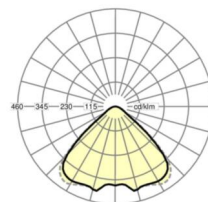

параметры

номер заказа	37440324110
код EAN	4020863336432
номер таможенного тарифа	94051190
Знак прохождения контроля	IP 65, класс защиты I, ENEC10 VDE, F, D, HACCP DIN10500/Food/IFS-пригодность для применения/BRC, Indoor, CE
Степень ударопрочности IK	IK03 (-20°C bis 45°C)
Температура окружения	ta -20°C в 45°C
Гарантийный срок	5 лет
Государственные программы поддержки	BEG - государственные субсидии для энергосберегающих зданий (действительна только для Германии)

электротехника

Балласт	Электронный драйвер (2 штуки)
Мощность системы	196W
сетевое напряжение	230V/50Hz
автоматический предохранитель (пусковой ток)	4 штук/B10, 6 штук/B16, 6 штук/C10, 10 штук/C16
класс энергосбережения/Источник света	D

Оптика

Оснастка	LED, цветопередача/оттенок света CRI ≥ 80 / 4000K
Допуск для координаты цветности (MacAdam)	3SDCM
Номинальный световой поток	29148lm
Срок службы LED	50000h L80/B10 (Tq 45°C)
светоотдача светильников	149lm/W
Угол излучения	95° (C0) / 95° (C90)
UGR поп./вдоль	22.1 / 22.3

DEEP-LINK

<https://www.regiolum.de/ru/article/37440324110>